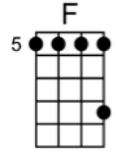

C   **G7**   **C(4)**
O ke kupuna a'e hi'i po'i nei

D7   **G7**   **C**   **G7**

2.   **C**   **G**   **C**   **C7**
Hau'oli ka mana'o ke 'ike aku

F   **A7**   **D7**
Kou maka palupalu e ke aloha