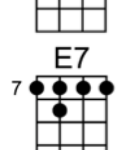

Ka Pua U'i - Hula Version

Bina Mossman

Each verse twice

_____ = Sing quickly

Intro: D7 G7 C x2
D7 G7 C G7

2nd position chords   **3rd position**

1.   **C**   **G**   **C**   **C7**
Aloha wau ia 'oe ku'uipo

F   **A7**   **D7**
Ku'u lei momi ku'u milimili

E7   **Am**   **F**
O ka heke 'oe ona pua

C   **G7**   **C(4)**
O ke kupuna a'e hi'i po'i nei

D7   **G7**   **C**   **G7**

2.   **C**   **G**   **C**   **C7**
Hau'oli ka mana'o ke 'ike aku

F   **A7**   **D7**
Kou maka palupalu e ke aloha

E7   **Am**   **F**
He aloha i pili ia ika pu'uwai

C   **G7**   **C(4)**
A he lei hi'ehi'e na ka mākua

D7   **G7**   **C**   **G7**

3.   **C**   **G**   **C**   **C7**
Puana ka inoa o ku'uipo

F   **A7**   **D7**
Ku'u lei nani lei maka mae

E7   **Am**   **F**
He nohea 'oe i ku'u maka

C   **G7**   **C(4)**   *2nd time, go to Ending*
E ka pua u'i 'oe o na lani

D7   **G7**   **C**   **G7**   (*Vamp to repeat verse*)

Ending: D7 G7 C A7 D7 G7 C G7 C