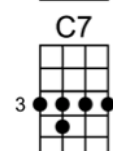

Ka Pua U'i - Hula Version

Bina Mossman

Each verse twice

_____ = Sing quickly

Intro: D7 G7 C x2
D7 G7 C G7

2nd position chords   **3rd position**

1.   **C**   **G**   **C**   **C7**
Aloha wau ia 'oe ku'uipo

F   **A7**   **D7**
Ku'u lei momi ku'u milimili

E7   **Am**   **F**
O ka heke 'oe ona pua

C   **G7**   **C(4)**
O ke kupuna a'e hi'i po'i nei

D7   **G7**   **C**   **G7**

2.   **C**   **G**   **C**   **C7**
Hau'oli ka mana'o ke 'ike aku

F   **A7**   **D7**
Kou maka palupalu e ke aloha

E7   **Am**   **F**
He aloha i pili ia ika pu'uwai

C   **G7**   **C(4)**
A he lei hi'ehi'e na ka mākua

D7   **G7**   **C**   **G7**

3.   **C**   **G**   **C**   **C7**
Puana ka inoa o ku'uipo

F   **A7**   **D7**
Ku'u lei nani lei maka mae

E7   **Am**   **F**
He nohea 'oe i ku'u maka

C   **G7**   **C(4)**   *2nd time, go to Ending*
E ka pua u'i 'oe o na lani

D7   **G7**   **C**   **G7**   (*Vamp to repeat verse*)

Ending: D7 G7 C A7 D7 G7 C G7 C