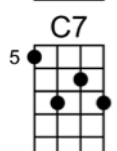

Ka Pua U'i - Hula Version

Bina Mossman

Each verse twice

_____ = Sing quickly

Intro: D7 G7 C x2
D7 G7 C G7

2nd position chords   **3rd position**

1.   **C**   **G**   **C**   **C7**
Aloha wau ia 'oe ku'uipo

F   **A7**   **D7**
Ku'u lei momi ku'u milimili

E7   **Am**   **F**
O ka heke 'oe ona pua

C   **G7**   **C(4)**
O ke kupuna a'e hi'i po'i nei

D7   **G7**   **C**   **G7**

2.   **C**   **G**   **C**   **C7**
Hau'oli ka mana'o ke 'ike aku

F   **A7**   **D7**
Kou maka palupalu e ke aloha

E7   **Am**   **F**
He aloha i pili ia ika pu'uwai

C   **G7**   **C(4)**
A he lei hi'ehi'e na ka mākua

D7   **G7**   **C**   **G7**

3.   **C**   **G**   **C**   **C7**
Puana ka inoa o ku'uipo

F   **A7**   **D7**
Ku'u lei nani lei maka mae

E7   **Am**   **F**
He nohea 'oe i ku'u maka

C   **G7**   **C(4)**   *2nd time, go to Ending*
E ka pua u'i 'oe o na lani

D7   **G7**   **C**   **G7**   (*Vamp to repeat verse*)

Ending: D7 G7 C A7 D7 G7 C G7 C