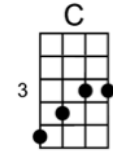

# Ka Pua U'i - Hula Version

Bina Mossman

Each verse twice

\_\_\_\_\_ = Sing quickly

**Intro: D7 G7 C x2**  
**D7 G7 C G7**

**2<sup>nd</sup> position chords**      **3<sup>rd</sup> position**

1.            **C**            **G**            **C**    **C7**  
Aloha wau ia 'oe ku'uipo

**E7**            **Am**    **F**  
He aloha i pili ia ika pu'uwai

**C**            **G7**            **C(4)**  
A he lei hi'ehi'e na ka mākua

**D7**    **G7**    **C**    **G7**

3.            **C**            **G**            **C**    **C7**  
Puana ka inoa o ku'uipo

**D7**    **G7**    **C**    **G7**    (*Vamp to repeat verse*)

**Ending: D7 G7 C A7 D7 G7 C G7 C**