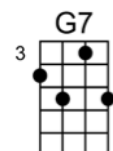

E7   **Am**   **F**
He aloha i pili ia ika pu'uwai

C   **G7**   **C(4)**
A he lei hi'ehi'e na ka mākua

D7   **G7**   **C**   **G7**

3.   **C**   **G**   **C**   **C7**
Puana ka inoa o ku'uipo