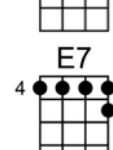

Ka Pua U'i - Hula Version

Bina Mossman

Each verse twice

_____ = Sing quickly

Intro: D7 G7 C x2
D7 G7 C G7

2nd position chords   **3rd position**

1.   **C**   **G**   **C**   **C7**
Aloha wau ia 'oe ku'uipo

F   **A7**   **D7**
Ku'u lei momi ku'u milimili

E7   **Am**   **F**
O ka heke 'oe ona pua

C   **G7**   **C(4)**
O ke kupuna a'e hi'i po'i nei

D7   **G7**   **C**   **G7**

2.   **C**   **G**   **C**   **C7**
Hau'oli ka mana'o ke 'ike aku

F   **A7**   **D7**
Kou maka palupalu e ke aloha

E7   **Am**   **F**
He aloha i pili ia ika pu'uwai

C   **G7**   **C(4)**
A he lei hi'ehi'e na ka mākua

D7   **G7**   **C**   **G7**

3.   **C**   **G**   **C**   **C7**
Puana ka inoa o ku'uipo

F   **A7**   **D7**
Ku'u lei nani lei maka mae

E7   **Am**   **F**
He nohea 'oe i ku'u maka

C   **G7**   **C(4)**   *2nd time, go to Ending*
E ka pua u'i 'oe o na lani

D7   **G7**   **C**   **G7**   (*Vamp to repeat verse*)

Ending: D7 G7 C A7 D7 G7 C G7 C