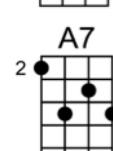

F   **A7**   **D7**
Ku'u lei nani lei maka mae