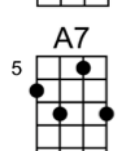

F   **A7**   **D7**
Ku'u lei nani lei maka mae