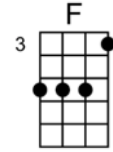

C   **G7**   **C(4)**
O ke kupuna a'e hi'i po'i nei

D7   **G7**   **C**   **G7**

2.   **C**   **G**   **C**   **C7**
Hau'oli ka mana'o ke 'ike aku

F   **A7**   **D7**
Kou maka palupalu e ke aloha