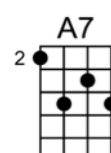

C   **G7**   **C(4)**
A he lei hi'ehi'e na ka mākua