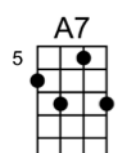

Ka Pua U'i - Hula Version

Bina Mossman

Each verse twice

_____ = Sing quickly

Intro: D7 G7 C x2
D7 G7 C G7

2nd position chords **3rd position**

1. **C** **G** **C** **C7**
Aloha wau ia 'oe ku'uipo

F **A7** **D7**
Ku'u lei momi ku'u milimili

E7 **Am** **F**
O ka heke 'oe ona pua

C **G7** **C(4)**
O ke kupuna a'e hi'i po'i nei

D7 **G7** **C** **G7**

2. **C** **G** **C** **C7**
Hau'oli ka mana'o ke 'ike aku

F **A7** **D7**
Kou maka palupalu e ke aloha

E7 **Am** **F**
He aloha i pili ia ika pu'uwai

C **G7** **C(4)**
A he lei hi'ehi'e na ka mākua

D7 **G7** **C** **G7**

3. **C** **G** **C** **C7**
Puana ka inoa o ku'uipo

F **A7** **D7**
Ku'u lei nani lei maka mae