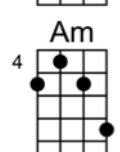

C   **G7**   **C(4)**   *2nd time, go to ending*
E ka pua u'i 'oe o na lani

D7   **G7**   **C**   **G7**   *(Vamp to repeat)*

Ending: D7 G7 C A7 D7 G7 C G7 C