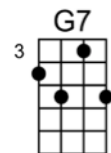

Ka Pua U'i - Hula Version

Bina Mossman

Each verse twice

_____ = Sing quickly

Intro: D7 G7 C x2
D7 G7 C G7

2nd position chords **3rd position**

1. **C** **G** **C** **C7**
Aloha wau ia 'oe ku'uipo

F **A7** **D7**
Ku'u lei momi ku'u milimili

E7 **Am** **F**
O ka heke 'oe ona pua

C **G7** **C(4)**
O ke kupuna a'e hi'i po'i nei

D7 **G7** **C** **G7**

2. **C** **G** **C** **C7**
Hau'oli ka mana'o ke 'ike aku

F **A7** **D7**
Kou maka palupalu e ke aloha

E7 **Am** **F**
He aloha i pili ia ika pu'uwai

C **G7** **C(4)**
A he lei hi'ehi'e na ka mākua

D7 **G7** **C** **G7**

3. **C** **G** **C** **C7**
Puana ka inoa o ku'uipo

F **A7** **D7**
Ku'u lei nani lei maka mae