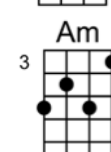

C   **G7**   **C(4)**   *2nd time, go to ending*
E ka pua u'i 'oe o na lani

D7   **G7**   **C**   **G7**   *(Vamp to repeat)*

Ending: D7 G7 C A7 D7 G7 C G7 C