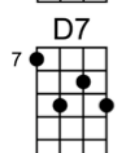

Ka Pua U'i - Hula Version

Bina Mossman

Each verse twice

_____ = Sing quickly

Intro: D7 G7 C x2
D7 G7 C G7

2nd position chords **3rd position**

1. **C** **G** **C** **C7**
Aloha wau ia 'oe ku'uipo

F **A7** **D7**
Ku'u lei momi ku'u milimili

E7 **Am** **F**
O ka heke 'oe ona pua

C **G7** **C(4)**
O ke kupuna a'e hi'i po'i nei

D7 **G7** **C** **G7**

2. **C** **G** **C** **C7**
Hau'oli ka mana'o ke 'ike aku

F **A7** **D7**
Kou maka palupalu e ke aloha

E7 **Am** **F**
He aloha i pili ia ika pu'uwai

C **G7** **C(4)**
A he lei hi'ehi'e na ka mākua

D7 **G7** **C** **G7**

3. **C** **G** **C** **C7**
Puana ka inoa o ku'uipo

F **A7** **D7**
Ku'u lei nani lei maka mae

E7 **Am** **F**
He nohea 'oe i ku'u maka

C **G7** **C(4)** *2nd time, go to ending*
E ka pua u'i 'oe o na lani

D7 **G7** **C** **G7** *(Vamp to repeat)*

Ending: D7 G7 C A7 D7 G7 C G7 C