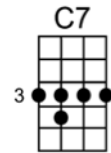

Ka Pua U'i - Hula Version

Bina Mossman

Each verse twice

_____ = Sing quickly

Intro: D7 G7 C x2
D7 G7 C G7

2nd position chords **3rd position**

1. **C** **G** **C** **C7**
Aloha wau ia 'oe ku'uipo

F **A7** **D7**
Ku'u lei momi ku'u milimili

E7 **Am** **F**
O ka heke 'oe ona pua

C **G7** **C(4)**
O ke kupuna a'e hi'i po'i nei

D7 **G7** **C** **G7**

2. **C** **G** **C** **C7**
Hau'oli ka mana'o ke 'ike aku

F **A7** **D7**
Kou maka palupalu e ke aloha

E7 **Am** **F**
He aloha i pili ia ika pu'uwai

C **G7** **C(4)**
A he lei hi'ehi'e na ka mākua

D7 **G7** **C** **G7**

3. **C** **G** **C** **C7**
Puana ka inoa o ku'uipo

F **A7** **D7**
Ku'u lei nani lei maka mae

E7 **Am** **F**
He nohea 'oe i ku'u maka

C **G7** **C(4)** *2nd time, go to ending*
E ka pua u'i 'oe o na lani

D7 **G7** **C** **G7** *(Vamp to repeat)*

Ending: D7 G7 C A7 D7 G7 C G7 C