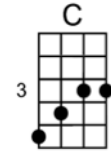

Ka Pua U'i - Hula Version

Bina Mossman

Each verse twice

_____ = Sing quickly

Intro: D7 G7 C x2
D7 G7 C G7

2nd position chords **3rd position**

1. **C** **G** **C** **C7**
Aloha wau ia 'oe ku'uipo

F **A7** **D7**
Ku'u lei momi ku'u milimili

E7 **Am** **F**
O ka heke 'oe ona pua

C **G7** **C(4)**
O ke kupuna a'e hi'i po'i nei

D7 **G7** **C** **G7**

2. **C** **G** **C** **C7**
Hau'oli ka mana'o ke 'ike aku

F **A7** **D7**
Kou maka palupalu e ke aloha

E7 **Am** **F**
He aloha i pili ia ika pu'uwai

C **G7** **C(4)**
A he lei hi'ehi'e na ka mākua

D7 **G7** **C** **G7**

3. **C** **G** **C** **C7**
Puana ka inoa o ku'uipo

F **A7** **D7**
Ku'u lei nani lei maka mae

E7 **Am** **F**
He nohea 'oe i ku'u maka

C **G7** **C(4)** *2nd time, go to ending*
E ka pua u'i 'oe o na lani

D7 **G7** **C** **G7** *(Vamp to repeat)*

Ending: D7 G7 C A7 D7 G7 C G7 C